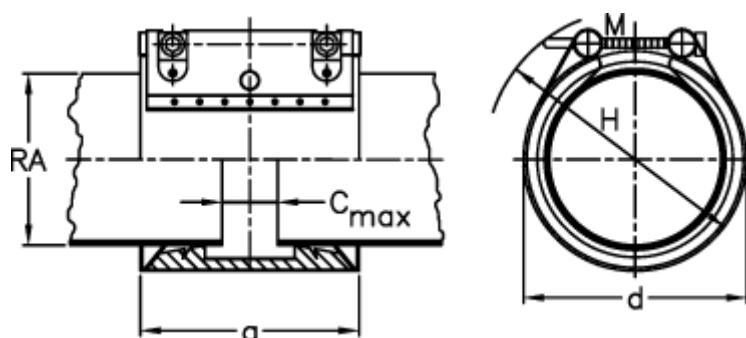

Varenummer: 025739300060
Beskrivelse: Norma Connect Kobling
FLEX W5 Ø=60,3 EPDM, 16 bar

Mål

a	= 77.4
C max med båndindlæg	= 17
d	= 80
H	= 100
M (Skrue)	= M8
Nominelt tryk (bar)	= 16.0
RA	= 60.3
RA min-RA max	= 57,7 - 60,9